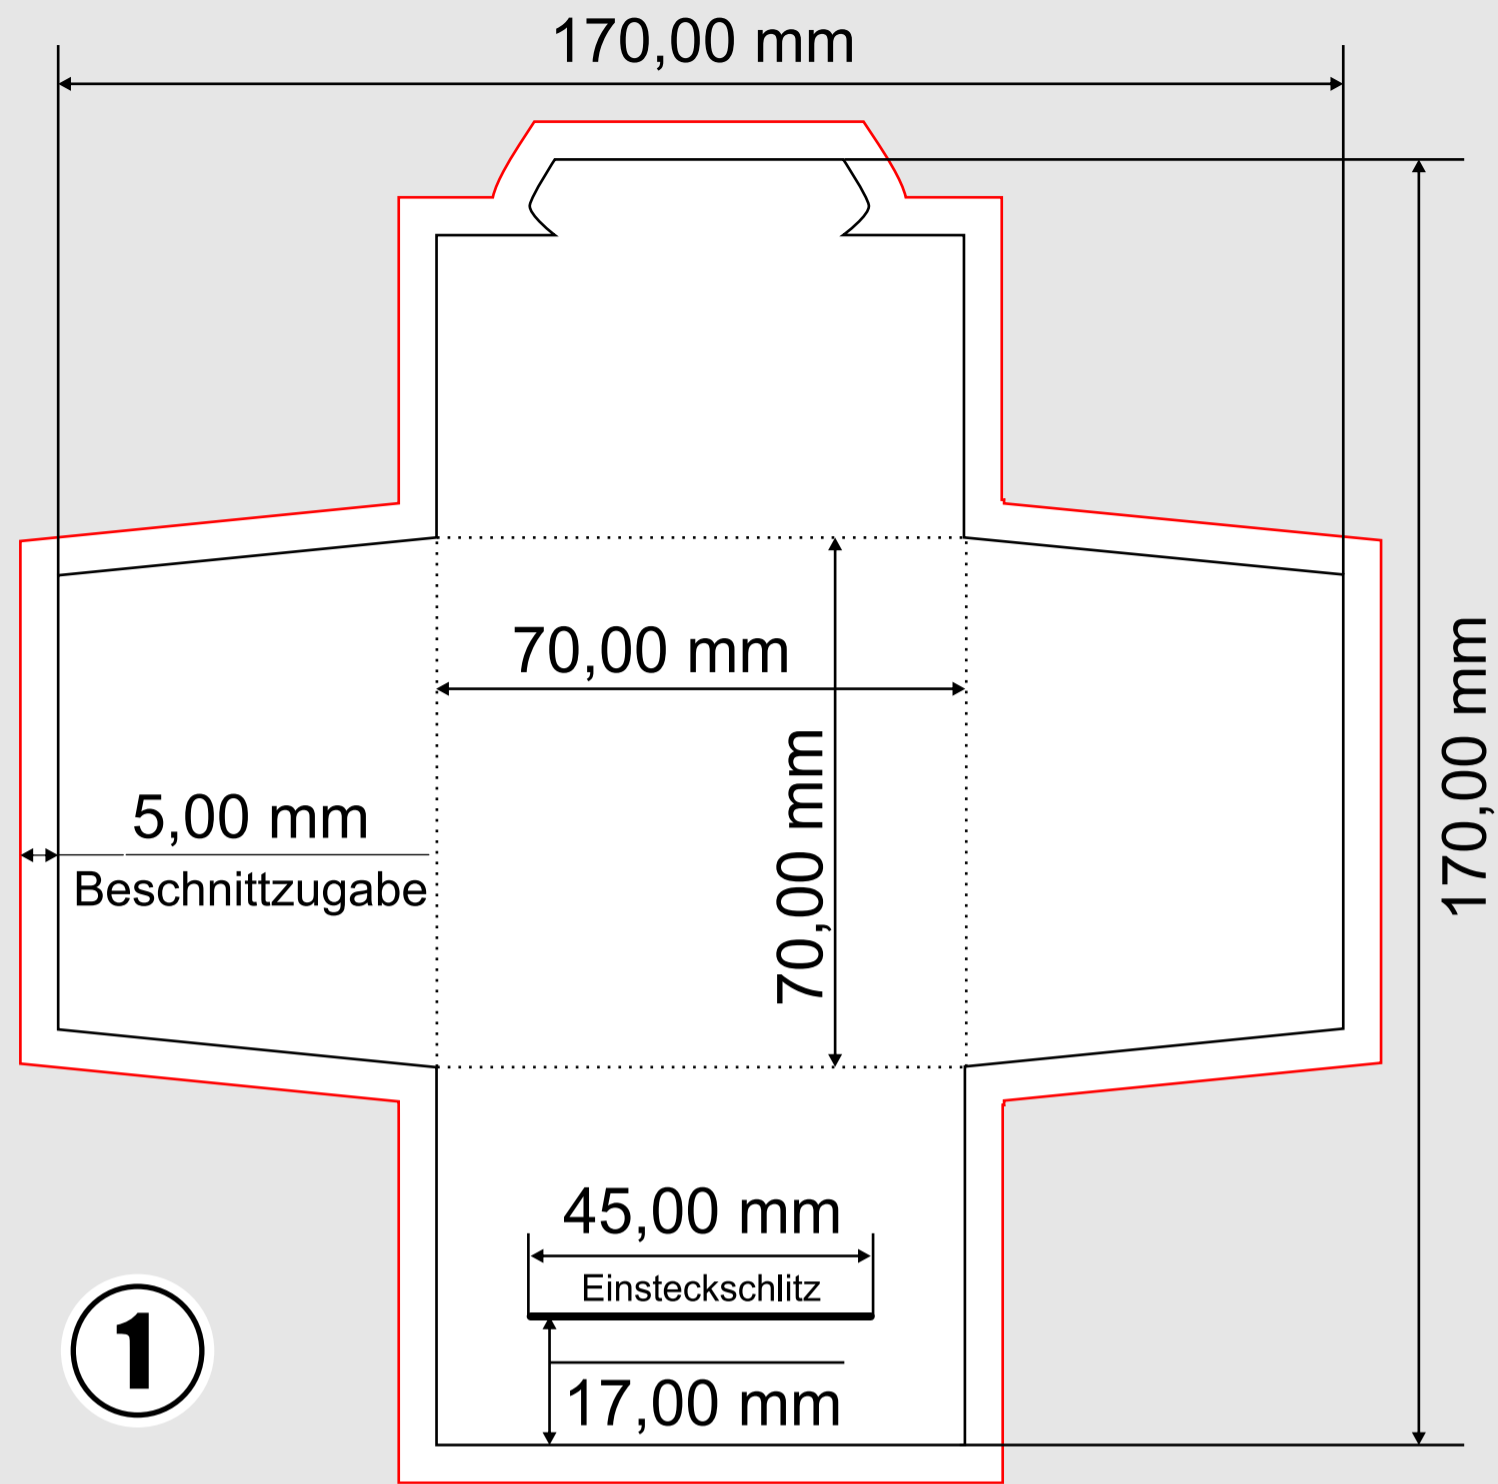

Vorschau - Maßstab: 1:1

- Endformat - 170 x 170 mm
- Rand für Beschnitt = 5 mm
(Gestaltungselemente z.B. Bilder die "Randabfallend" angelegt werden d.h. bis zum Außenrand reichen sollen, müssen mindestens bis zu dieser Markierung angelegt werden!)
- Nut für Falzung

- 1** Maßangaben
- 2** Druckdaten mit 5 mm Beschnitt
- 3** Druckprodukt nach Beschnitt
- 4** Ansicht Innenseite