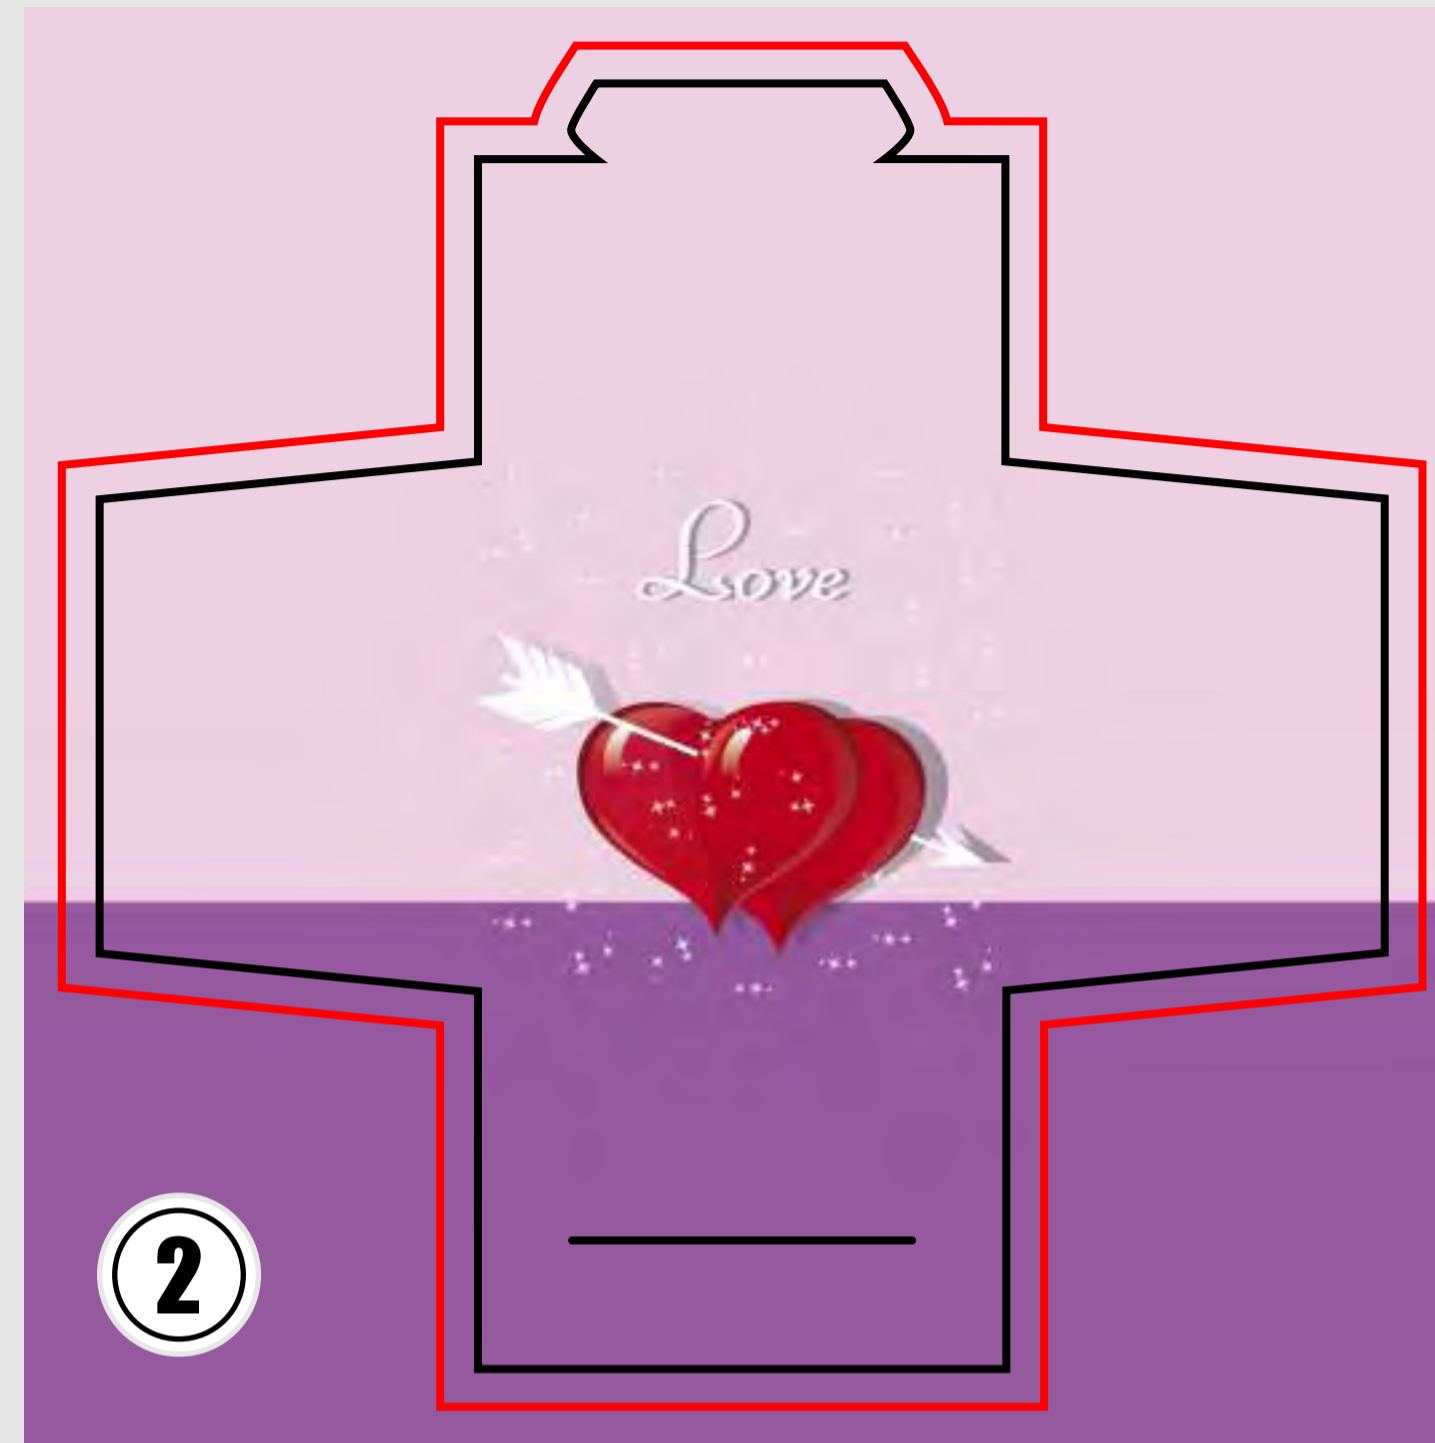

Vorschau - Maßstab: 1:1

- Endformat - 170 x 170 mm
- Rand für Beschnitt = 5 mm
(Gestaltungselemente z.B. Bilder die "Randabfallend" angelegt werden d.h. bis zum Außenrand reichen sollen, müssen mindestens bis zu dieser Markierung angelegt werden!)
- Nut für Falzung

- 1** Maßangaben
- 2** Druckdaten mit 5 mm Beschnitt
- 3** Druckprodukt nach Beschnitt
- 4** Ansicht Innenseite